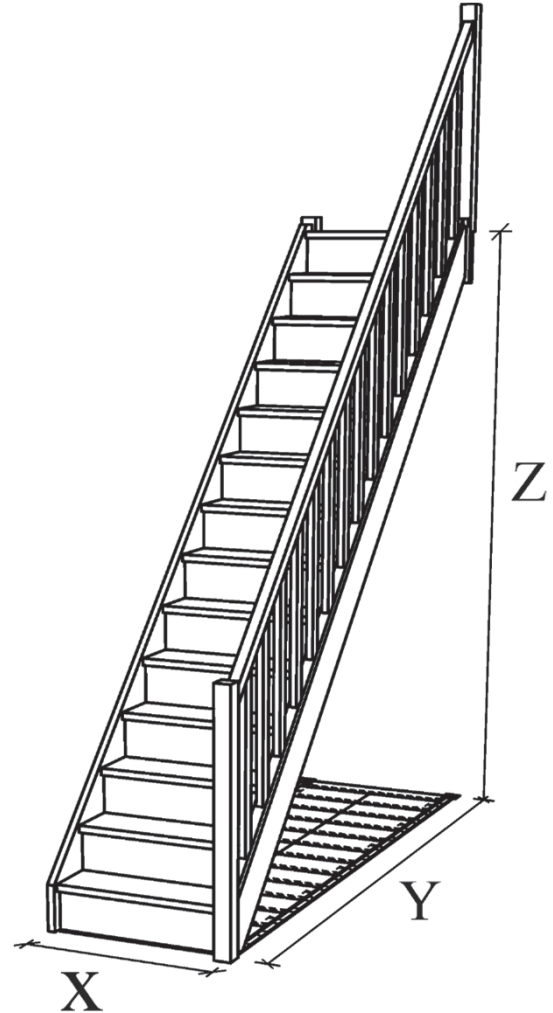

Šířka ramene - 700; 800; 900mm

(měřeno na vnějších stranách schodnic)

Podstupnice - ano; ne

Materiál - smrk; buk

Kování pro sestavení schodiště - ano

Tloušťka materiálu - 31 mm

Sloupky - 70x70mm

Profil madla - Ω 46x55mm

Výplň zábradlí - 52x28mm

Šířka stupně - 195mm

Výška stupně - 203,6mm

Přesah stupně - 25mm

Sklon - 46°

Rozměry				Kč/ks			
Šířka	X	Y	Z	Bez podstupnic		S podstupnicemi	
[cm]	[mm]	[mm]	[mm]	SMRK	BUK	SMRK	BUK
"70"	700	2675	2850	11 829 Kč	22 421 Kč	16 106 Kč	25 303 Kč
"80"	800	2675	2850	12 348 Kč	23 232 Kč	16 641 Kč	26 204 Kč
"90"	900	2675	2850	12 867 Kč	23 952 Kč	17 136 Kč	26 924 Kč