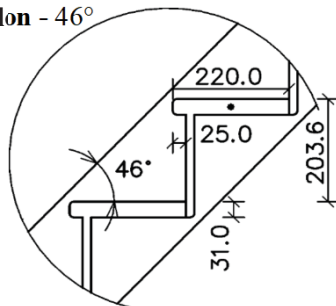

Šířka ramene - 700; 800; 900mm

(měřeno na vnějších stranách schodnic)

Podstupnice - ano; ne

Materiál - smrk; buk

Kování pro sestavení schodiště - ano

Tloušťka materiálu - 31 mm

Sloupky - 70x70mm

Profil madla - Ω 46x55mm

Výplň zábradlí - 52x28mm

Šířka stupně - 195mm

Výška stupně - 203,6mm

Přesah stupně - 25mm

Sklon - 46°

Rozměry				Kč/ks			
Šířka	X	Y	Z	Bez podstupnic		S podstupnicemi	
[cm]	[mm]	[mm]	[mm]	SMRK	BUK	SMRK	BUK
"70"	700	2675	2850	11 829 Kč	22 421 Kč	16 106 Kč	25 303 Kč
"80"	800	2675	2850	12 348 Kč	23 232 Kč	16 641 Kč	26 204 Kč
"90"	900	2675	2850	12 867 Kč	23 952 Kč	17 136 Kč	26 924 Kč