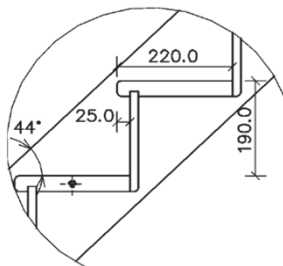

Překonaná výška Z	VALBY horní lomení 15x190/195		
Z [mm]			
3100			
3090			
3080			
3070	+1		
3060	210	Zkrácená výška prvního stupně	Délka schodiště "90" Y = 3295 mm
3050	200		Délka schodiště "80" Y = 3195 mm
3040	190		Délka schodiště "70" Y = 3095 mm
3030	180		
3020	170		
3010	160		
3000	150		
2990	140		
2980	130		
2970	120		
2960	110		
2880	220		
2870	210		
2860	200		
2850	2850		
2840	180		
2830	170		
2820	160		
2810	150		
2800	140		
2790	130		
2780	120		
2770	110		
2760	100		
2750	90		
2740	80		
2660	-1		
2650	180	Zkrácená výška prvního stupně	Délka schodiště "90" Y = 2905 mm
2640	170		Délka schodiště "80" Y = 2805 mm
2630	160		Délka schodiště "70" Y = 2705 mm
2620	150		
2610	140		
2600	130		
2590	120		
2580	110		
2570	100		
2560	90		
2550	80		
2470	-2		
2460	180	Zkrácená výška prvního stupně	Délka schodiště "90" Y = 2710 mm
2450	170		Délka schodiště "80" Y = 2610 mm
2440	160		Délka schodiště "70" Y = 2510 mm
2430	150		
2420	140		
2410	130		
2400	120		
2390	110		
2380	100		
2370	90		
2360	80		
2280	-3		
2270	180	Zkrácená výška prvního stupně	Délka schodiště "90" Y = 2515 mm
2260	170		Délka schodiště "80" Y = 2415 mm
2250	160		Délka schodiště "70" Y = 2315 mm
2240	150		
2230	140		
2220	130		
2210	120		
2200	110		
2190	100		
2180	90		
2170	80		

(první stupeň vyroben o 30mm vyšší pro dodatečnou výškovou úpravu)

Šířka ramene - 700; 800; 900mm

(měřeno na vnějších stranách schodiště)

Podstupnice - ano; ne

Materiál - smrk; buk

Kování pro sestavení schodiště - ano

Tloušťka materiálu - 31 mm

Sloupky - 70x70mm

Profil madla - Ω 46x55mm

Výplň zábradlí - 52x28mm

Šířka stupně - 195mm

Výška stupně - 190mm

Přesah stupně - 25mm

Sklon - 44°

Rozměry				Kč/ks			
Šířka	X	Y	Z	Bez podstupnic		S podstupnicemi	
[cm]	[mm]	[mm]	[mm]	SMRK	BUK	SMRK	BUK
"70"	760	2900	2850	18 122 Kč	28 815 Kč	19 986 Kč	34 037 Kč
"80"	860	3000	2850	19 054 Kč	30 076 Kč	22 471 Kč	36 739 Kč
"90"	960	3100	2850	19 986 Kč	30 796 Kč	24 645 Kč	38 720 Kč