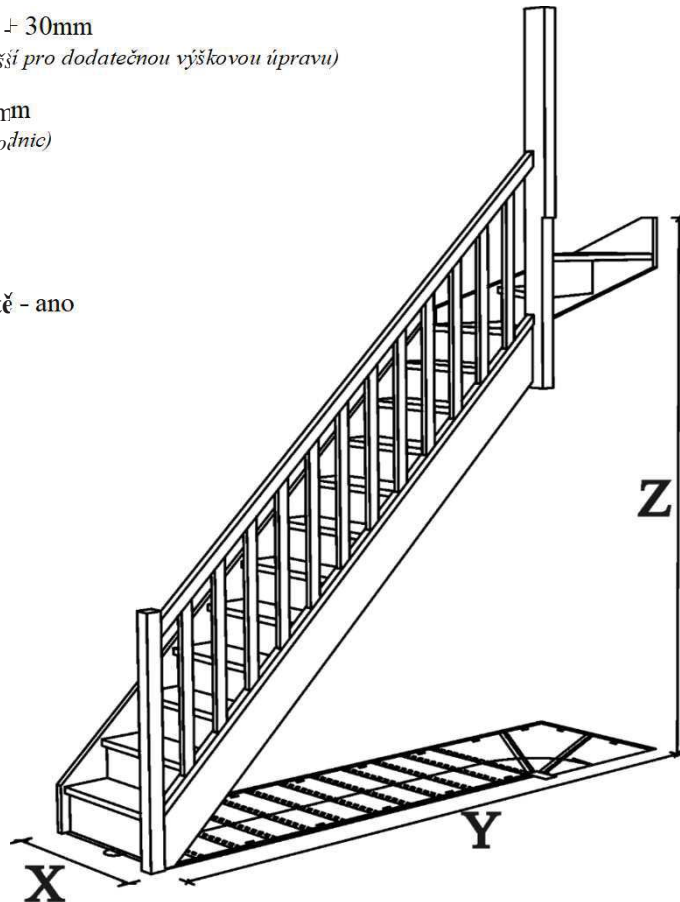

(první stupeň vyroben o 30mm vyšší pro dodatečnou výškovou úpravu)

Šířka ramene - 700; 800; 900mm

(měřeno na vnějších stranách schodiště)

Podstupnice - ano; ne

Materiál - smrk; buk

Kování pro sestavení schodiště - ano

Tloušťka materiálu - 31 mm

Sloupky - 70x70mm

Profil madla - Ω 46x55mm

Výplň zábradlí - 52x28mm

Šířka stupně - 195mm

Výška stupně - 190mm

Přesah stupně - 25mm

Sklon - 44°

Rozměry				Kč/ks			
Šířka	X	Y	Z	Bez podstupnic		S podstupnicemi	
[cm]	[mm]	[mm]	[mm]	SMRK	BUK	SMRK	BUK
"70"	760	2900	2850	18 122 Kč	28 815 Kč	19 986 Kč	34 037 Kč
"80"	860	3000	2850	19 054 Kč	30 076 Kč	22 471 Kč	36 739 Kč
"90"	960	3100	2850	19 986 Kč	30 796 Kč	24 645 Kč	38 720 Kč