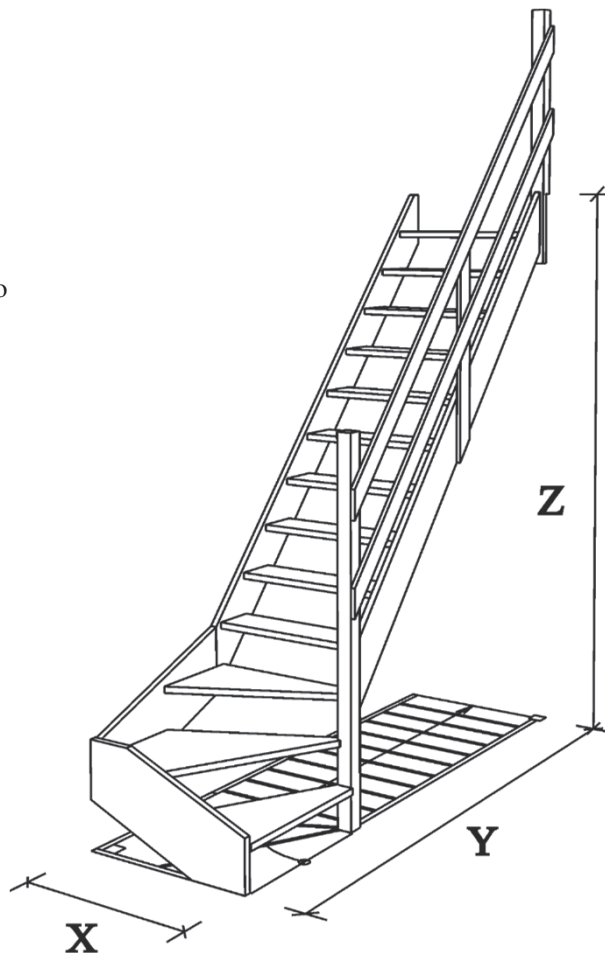

Konstrukční výška - 2940mm

Šířka ramene - 700; 800; 900mm

(měřeno na vnějších stranách schodnic)

Podstupnice - ne

Materiál - smrk

Kování pro sestavení schodiště - ano

Tloušťka materiálu - 31mm

Sloupky - 70x31mm

Profil madla - 114x31mm

Výplň zábradlí - podélná

Šířka stupně - 173mm

Výška stupně - 210mm

Přesah stupně - 17mm

Sklon - 50,5°

Rozměry				Kč/ks
Šířka	X	Y	Z	Bez podstupnic
[cm]	[mm]	[mm]	[mm]	SMRK
"70"	755	2490	2940	14 065,2 Kč
"80"	855	2590	2940	15 055,8 Kč
"90"	955	2690	2940	15 748,8 Kč