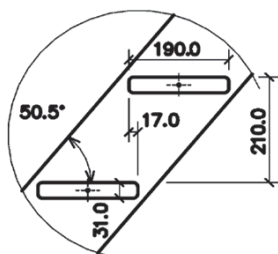

Překonávaná výška Z					
3160	+1				
3150	210	Zkrácená výška prvního stupně	Délka schodiště "90" Y = 2690 mm	Délka schodiště "80" Y = 2590 mm	Délka schodiště "70" Y = 2490 mm
3140	200				
3130	190				
3120	180				
3110	170				
3100	160				
3090	150				
3080	140				
3070	130				
3060	120				
3050	110				
2940	2940				
2930	200	Zkrácená výška prvního stupně	Délka schodiště "90" Y = 2690 mm	Délka schodiště "80" Y = 2590 mm	Délka schodiště "70" Y = 2490 mm
2920	190				
2910	180				
2900	170				
2890	160				
2880	150				
2870	140				
2860	130				
2850	120				
2840	110				
2830	100				
2730	-1				
2720	200	Zkrácená výška prvního stupně	Délka schodiště "90" Y = 2517 mm	Délka schodiště "80" Y = 2417 mm	Délka schodiště "70" Y = 2317 mm
2710	190				
2700	180				
2690	170				
2680	160				
2670	150				
2660	140				
2650	130				
2640	120				
2630	110				
2620	100				
2520	-2				
2510	200	Zkrácená výška prvního stupně	Délka schodiště "90" Y = 2344 mm	Délka schodiště "80" Y = 2244 mm	Délka schodiště "70" Y = 2144 mm
2500	190				
2490	180				
2480	170				
2470	160				
2460	150				
2450	140				
2440	130				
2430	120				
2420	110				
2410	100				
2310	-3				
2300	200	Zkrácená výška prvního stupně	Délka schodiště "90" Y = 2171 mm	Délka schodiště "80" Y = 2071 mm	Délka schodiště "70" Y = 1971 mm
2290	190				
2280	180				
2270	170				
2260	160				
2250	150				
2240	140				
2230	130				
2220	120				
2210	110				
2200	100				

Konstrukční výška - 2940mm

Šířka ramene - 700; 800; 900mm

(měřeno na vnějších stranách schodnic)

Podstupnice - ne

Materiál - smrk

Kování pro sestavení schodiště - ano

Tloušťka materiálu - 31mm

Sloupky - 70x31mm

Profil madla - 114x31mm

Výplň zábradlí - podélná

Šířka stupně - 173mm

Výška stupně - 210mm

Přesah stupně - 17mm

Sklon - 50,5°

Rozměry				Kč/ks
Šířka	X	Y	Z	Bez podstupnic
[cm]	[mm]	[mm]	[mm]	SMRK
"70"	755	2490	2940	14 065,2 Kč
"80"	855	2590	2940	15 055,8 Kč
"90"	955	2690	2940	15 748,8 Kč