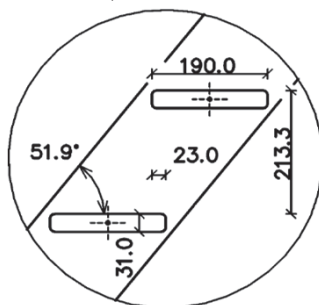

## NORMANDIE přímé KV 3200

**Konstrukční výška - 3200mm**

**Šířka ramene - 700; 800; 900mm**

(měřeno na vnějších stranách schodnic)

**Podstupnice - ne**

**Materiál - smrk; buk**

**Kování pro sestavení schodiště - ano**

**Tloušťka materiálu - 31 mm**

**Sloupky - 70x31mm**

**Profil madla - 114x31mm**

**Výplň zábradlí - podélná**

**Šířka stupně - 167mm**

**Výška stupně - 213mm**

**Přesah stupně - 23mm**

**Sklon - 51,9°**

Šířka	Rozměry			Kč/ks	
	X	Y	Z	Bez podstupnic	
[cm]	[mm]	[mm]	[mm]	SMRK	BUK
"70"	700	2381	3200	5 112 Kč	8 255 Kč
"80"	800	2381	3200	5 838 Kč	9 434 Kč
"90"	900	2381	3200	6 132 Kč	9 905 Kč

	smrk	buk
<b>zábradlí</b>	1 942 Kč	3 434 Kč