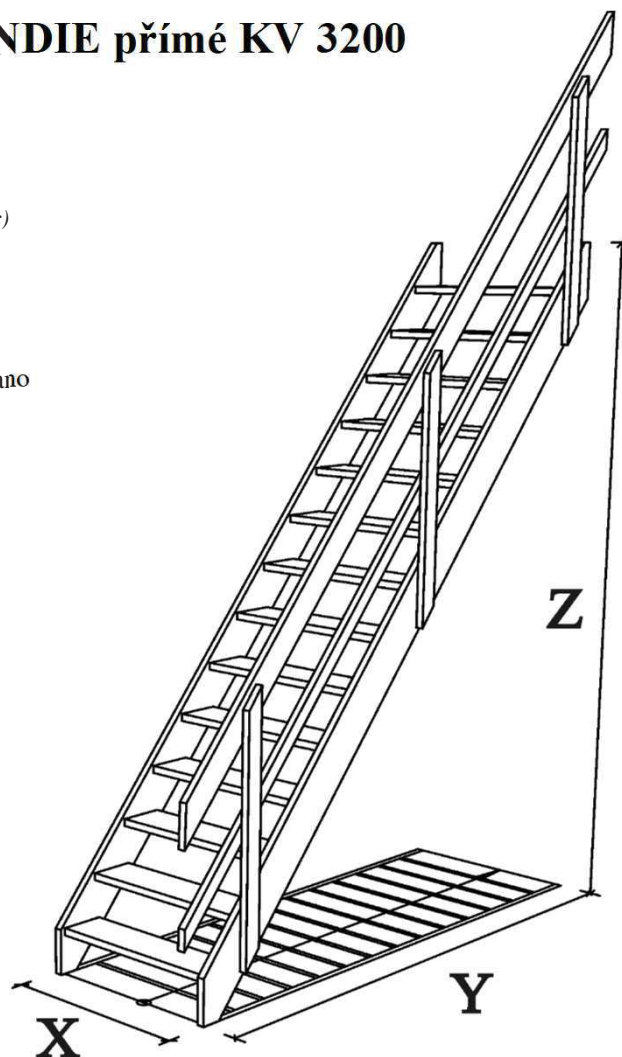

**Tloušťka materiálu - 31 mm**

**Sloupky - 70x31mm**

**Profil madla - 114x31mm**

**Výplň zábradlí - podélná**

**Šířka stupně - 167mm**

**Výška stupně - 213mm**

**Přesah stupně - 23mm**

**Sklon - 51,9°**

Šířka	Rozměry			Kč/ks	
	X	Y	Z	Bez podstupnic	
[cm]	[mm]	[mm]	[mm]	SMRK	BUK
"70"	700	2381	3200	5 112 Kč	8 255 Kč
"80"	800	2381	3200	5 838 Kč	9 434 Kč
"90"	900	2381	3200	6 132 Kč	9 905 Kč

	smrk	buk
<b>zábradlí</b>	1 942 Kč	3 434 Kč