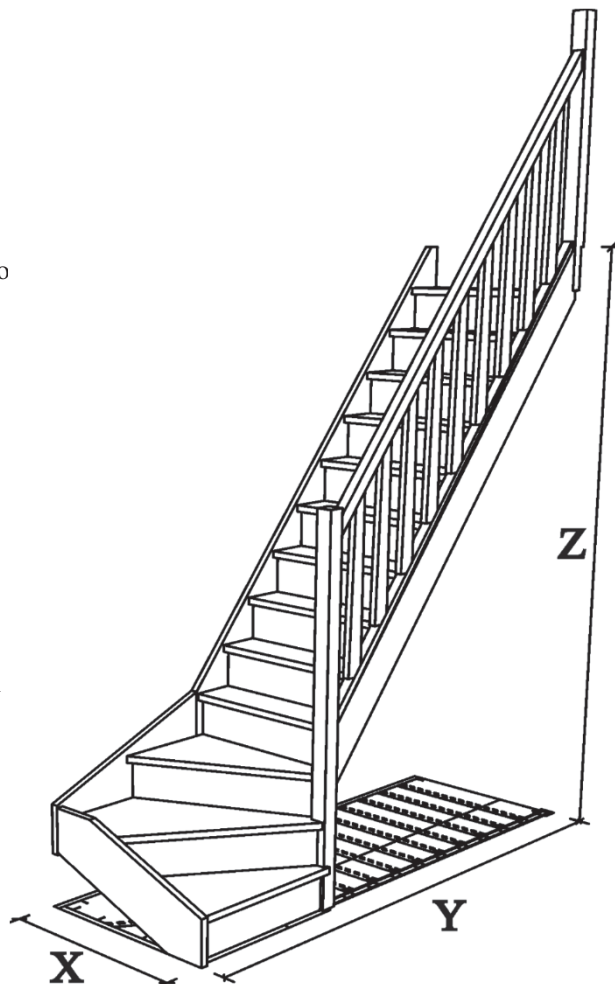

## NATUR spodní lomení KV 2800

**Konstrukční výška - 2800mm**

**Šířka ramene - 800mm**

(měřeno na vnějších stranách schodnic)

**Podstupnice - ano; ne**

**Materiál - smrk**

**Kování pro sestavení schodiště - ano**

**Tloušťka materiálu - 31mm**

**Sloupky - 70x70mm**

**Profil madla - Ω 46x55mm**

**Výplň zábradlí - 52x28mm**

**Šířka stupně - 160mm**

**Výška stupně - 200mm**

**Přesah stupně bez podstup. - 30mm**

**Přesah stupně s podstup. - 22mm**

**Sklon - 51,3°**

Rozměry				Kč/ks	
Šířka	X	Y	Z	SMRK	
[cm]	[mm]	[mm]	[mm]	bez podstupnic	s podstupnicemi
"80"	854	2450	2800	15 248 Kč	16 940 Kč

	<b>SMRK</b>
<b>Zábradlí:</b>	2 386 Kč

Podstupnice jsou vloženy mezi schodnice bez dlabů.