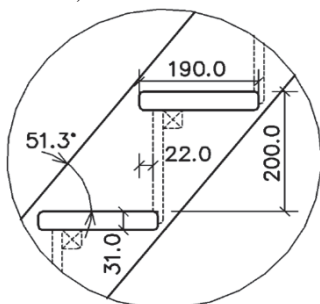

Překonaná výška Z	NATUR spodní lomení 14x200/160		
[mm]			
3020	+1	Zkrácená výška prvního stupně	Délka schodiště "80" Y = 2450 mm
3010	210		
3000	200		
2990	190		
2980	180		
2970	170		
2960	160		
2950	150		
2940	140		
2930	130		
2920	120	Standardní schodiště	Délka schodiště "80" Y = 2450 mm
2910	110		
2800	2800		
2790	190		
2780	180		
2770	170		
2760	160		
2750	150		
2740	140		
2730	130		
2720	120	Zkrácení schodiště -1stupně	Délka schodiště "80" Y = 2290 mm
2710	110		
2700	100		
2690	90		
2600	-1		
2590	190		
2580	180		
2570	170		
2560	160		
2550	150		
2540	140	Zkrácení schodiště -2stupně	Délka schodiště "80" Y = 2130 mm
2530	130		
2520	120		
2510	110		
2500	100		
2490	90		
2400	-2		
2390	190		
2380	180		
2370	170		
2360	160		
2350	150	Zkrácení schodiště -3stupně	Délka schodiště "80" Y = 1970 mm
2340	140		
2330	130		
2320	120		
2310	110		
2300	100		
2290	90		
2200	-3		
2190	190		
2180	180		
2170	170		
2160	160		
2150	150		
2140	140		
2130	130		
2120	120		
2110	110		
2100	100		
2090	90		

## NATUR spodní lomení KV 2800

**Konstrukční výška - 2800mm**

**Šířka ramene - 800mm**

(měřeno na vnějších stranách schodnic)

**Podstupnice - ano; ne**

**Materiál - smrk**

**Kování pro sestavení schodiště - ano**

**Tloušťka materiálu - 31mm**

**Sloupky - 70x70mm**

**Profil madla - Ω 46x55mm**

**Výplň zábradlí - 52x28mm**

**Šířka stupně - 160mm**

**Výška stupně - 200mm**

**Přesah stupně bez podstup. - 30mm**

**Přesah stupně s podstup. - 22mm**

**Sklon - 51,3°**

Rozměry				Kč/ks	
Šířka	X	Y	Z	SMRK	
[cm]	[mm]	[mm]	[mm]	bez podstupnic	s podstupnicemi
"80"	854	2450	2800	15 248 Kč	16 940 Kč

	<b>SMRK</b>
<b>Zábradlí:</b>	2 386 Kč

Podstupnice jsou vloženy mezi schodnice bez dlabů.