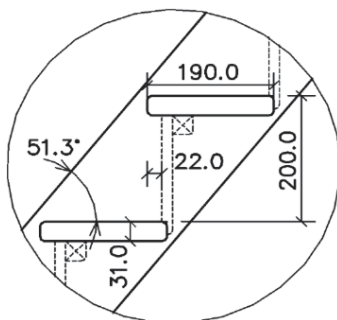

Překonaná výška Z	NATUR přímé 14x200/16 0		Délka schodiště "80" Y = 2290 mm	Přídavný nástupní stůpeň
	[mm]			
3020	+1			
3010	210			
3000	200			
2990	190			
2980	180			
2970	170			
2960	160			
2950	150			
2940	140			
2930	130			
2920	120			
2910	110			
2800	2800			
2790	190			
2780	180			
2770	170			
2760	160			
2750	150			
2740	140			
2730	130			
2720	120			
2710	110			
2700	100			
2690	90			
2600	-1			
2590	190			
2580	180			
2570	170			
2560	160			
2550	150			
2540	140			
2530	130			
2520	120			
2510	110			
2500	100			
2490	90			
2400	-2			
2390	190			
2380	180			
2370	170			
2360	160			
2350	150			
2340	140			
2330	130			
2320	120			
2310	110			
2300	100			
2290	90			
2200	-3			
2190	190			
2180	180			
2170	170			
2160	160			
2150	150			
2140	140			
2130	130			
2120	120			
2110	110			
2100	100			
2090	90			

## NATUR přímé KV 2800

**Konstrukční výška - 2800mm**

**Šířka ramene - 800mm**

(měřeno na vnějších stranách schodnic)

**Podstupnice - ano; ne**

**Materiál - smrk**

**Kování pro sestavení schodiště - ano**

**Tloušťka materiálu - 31mm**

**Sloupky - 70x70mm**

**Profil madla - Ω 46x55mm**

**Výplň zábradlí - 52x28mm**

**Šířka stupně - 160mm**

**Výška stupně - 200mm**

**Přesah stupně - 30mm**

**Sklon - 51,3°**

Rozměry				Kč/ks	
Šířka	X	Y	Z	SMRK	
[cm]	[mm]	[mm]	[mm]	bez podstupnic	s podstupnicemi
"80"	800	2130	2800	11 424 Kč	13 081 Kč