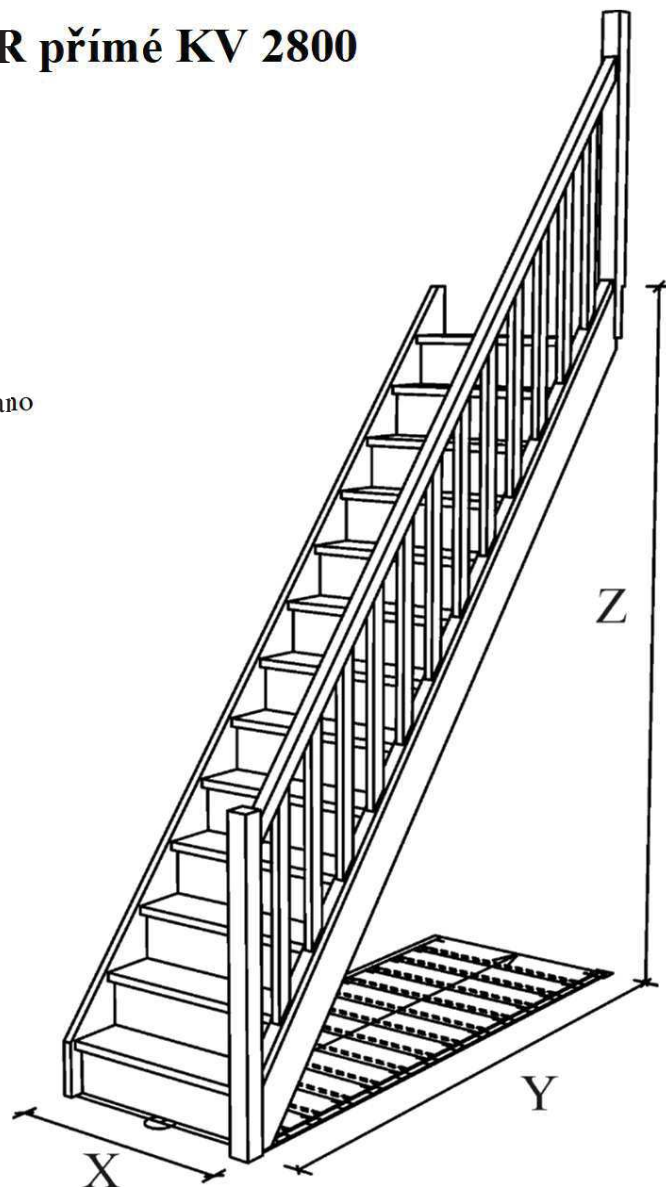

## NATUR přímé KV 2800

**Konstrukční výška - 2800mm**

**Šířka ramene - 800mm**

(měřeno na vnějších stranách schodnic)

**Podstupnice - ano; ne**

**Materiál - smrk**

**Kování pro sestavení schodiště - ano**

**Tloušťka materiálu - 31mm**

**Sloupky - 70x70mm**

**Profil madla - Ω 46x55mm**

**Výplň zábradlí - 52x28mm**

**Šířka stupně - 160mm**

**Výška stupně - 200mm**

**Přesah stupně - 30mm**

**Sklon - 51,3°**

Rozměry				Kč/ks	
Šířka	X	Y	Z	SMRK	
[cm]	[mm]	[mm]	[mm]	bez podstupnic	s podstupnicemi
"80"	800	2130	2800	11 424 Kč	13 081 Kč