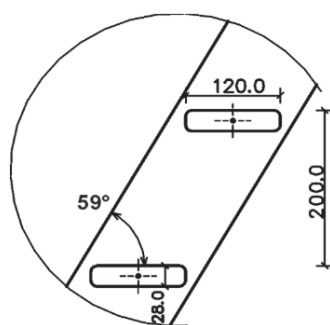

Překonávaná výška Z [mm]	LIMBA - spodní lomení 15x200/120
3220	+1
3210	210
3200	200
3190	190
3180	180
3170	170
3160	160
3150	150
3140	140
3130	130
3120	120
3110	110
3000	3000
2990	190
2980	180
2970	170
2960	160
2950	150
2940	140
2930	130
2920	120
2910	110
2900	100
2890	90
2800	-1
2790	190
2780	180
2770	170
2760	160
2750	150
2740	140
2730	130
2720	120
2710	110
2700	100
2690	90
2600	-2
2590	190
2580	180
2570	170
2560	160
2550	150
2540	140
2530	130
2520	120
2510	110
2500	100
2490	90
2400	-3
2390	190
2380	180
2370	170
2360	160
2350	150
2340	140
2330	130
2320	120
2310	110
2300	100
2290	90

Šířka ramene - 500; 650mm

(měřeno na vnějších stranách schodnic)

Podstupnice - ne

Materiál - smrk

Kování pro sestavení schodiště - ano

Tloušťka materiálu - 28mm

Sloupky - 70x70mm

Profil madla - Ω 46x55mm

Výplň zábradlí - 52x28mm

Šířka stupně - 120mm

Výška stupně - 200mm

Přesah stupně - 0mm

Sklon - 59°

Rozměry				Kč/ks
Šířka	X	Y	Z	Bez podstupnic
[cm]	[mm]	[mm]	[mm]	SMRK
"50"	520	1694	3000	8 486 Kč
"65"	670	1844	3000	9 680 Kč