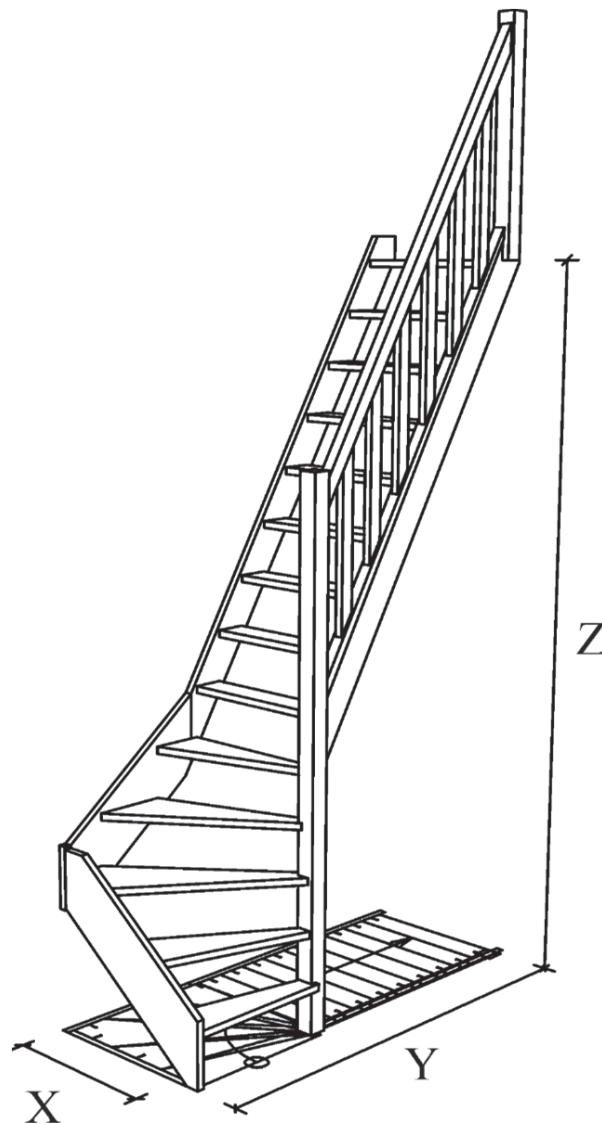

Šířka ramene - 500; 650mm

(měřeno na vnějších stranách schodnic)

Podstupnice - ne

Materiál - smrk

Kování pro sestavení schodiště - ano

Tloušťka materiálu - 28mm

Sloupky - 70x70mm

Profil madla - Ω 46x55mm

Výplň zábradlí - 52x28mm

Šířka stupně - 120mm

Výška stupně - 200mm

Přesah stupně - 0mm

Sklon - 59°

Rozměry				Kč/ks
Šířka	X	Y	Z	Bez podstupnic
[cm]	[mm]	[mm]	[mm]	SMRK
"50"	520	1694	3000	8 486 Kč
"65"	670	1844	3000	9 680 Kč