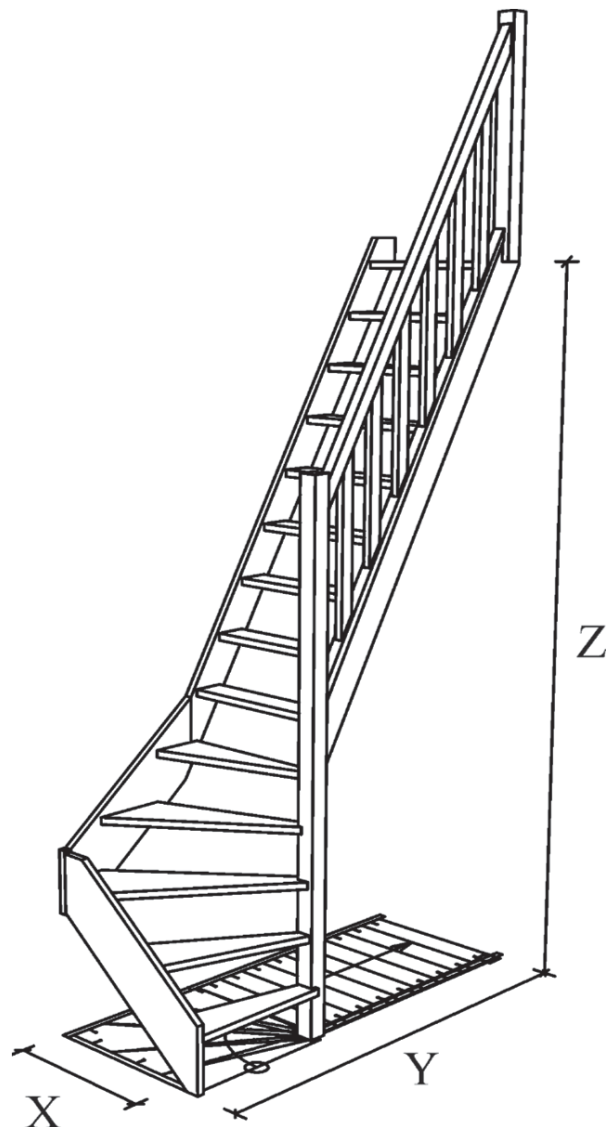

Šířka ramene - 500; 650mm

(měřeno na vnějších stranách schodnic)

Podstupnice - ne

Materiál - smrk

Kování pro sestavení schodiště - ano

Tloušťka materiálu - 28mm

Sloupky - 70x70mm

Profil madla - Ω 46x55mm

Výplň zábradlí - 52x28mm

Šířka stupně - 120mm

Výška stupně - 210mm

Přesah stupně - 0mm

Sklon - 60,3°

Rozměry				Kč/ks
Šířka	X	Y	Z	Bez podstupnic
[cm]	[mm]	[mm]	[mm]	SMRK
"50"	560	1575	2940	8 486 Kč
"65"	710	1725	2940	9 680 Kč