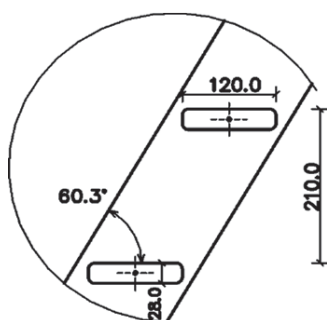

Překonaná výška Z	LIMBA - spodní lomení 14x210/120	
[mm]		
3160	+1	
3150	210	
3140	200	
3130	190	
3120	180	
3110	170	
3100	160	
3090	150	
3080	140	
3070	130	
3060	120	
3050	110	
2940	2940	
2930	200	
2920	190	
2910	180	
2900	170	
2890	160	
2880	150	
2870	140	
2860	130	
2850	120	
2840	110	
2830	100	
2730	-1	
2720	200	
2710	190	
2700	180	
2690	170	
2680	160	
2670	150	
2660	140	
2650	130	
2640	120	
2630	110	
2620	100	
2520	-2	
2510	200	
2500	190	
2490	180	
2480	170	
2470	160	
2460	150	
2450	140	
2440	130	
2430	120	
2420	110	
2410	100	
2310	-3	
2300	200	
2290	190	
2280	180	
2270	170	
2260	160	
2250	150	
2240	140	
2230	130	
2220	120	
2210	110	
2200	100	

Šířka ramene - 500; 650mm

(měřeno na vnějších stranách schodnic)

Podstupnice - ne

Materiál - smrk

Kování pro sestavení schodiště - ano

Tloušťka materiálu - 28mm

Sloupky - 70x70mm

Profil madla - Ω 46x55mm

Výplň zábradlí - 52x28mm

Šířka stupně - 120mm

Výška stupně - 210mm

Přesah stupně - 0mm

Sklon - 60,3°

Rozměry				Kč/ks
Šířka	X	Y	Z	Bez podstupnic
[cm]	[mm]	[mm]	[mm]	SMRK
"50"	560	1575	2940	8 486 Kč
"65"	710	1725	2940	9 680 Kč