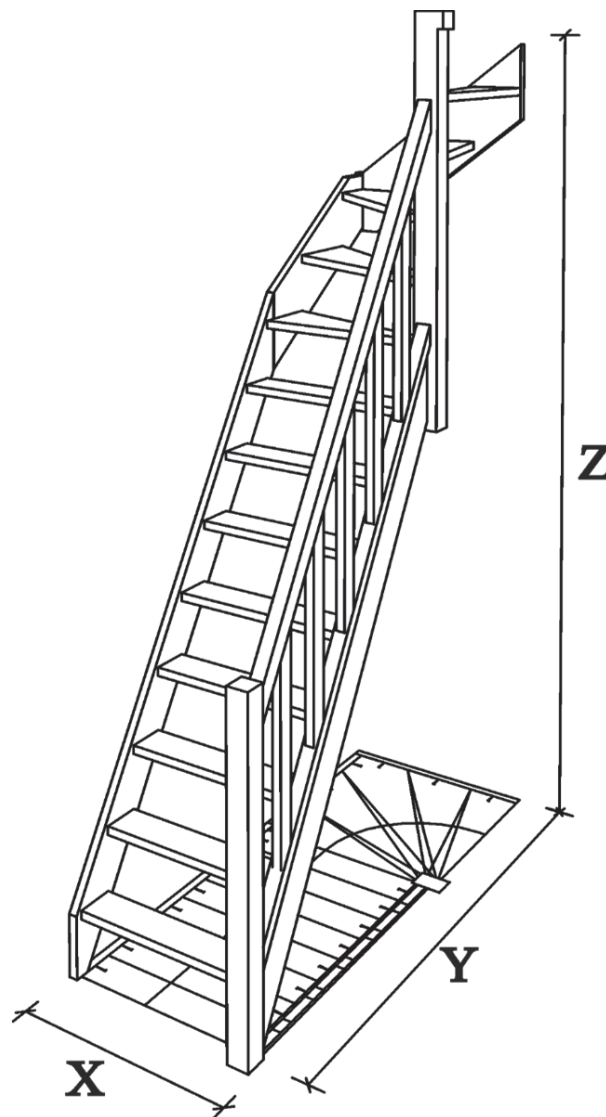

Šířka ramene - 500; 650mm

(měřeno na vnějších stranách schodnic)

Podstupnice - ne

Materiál - smrk

Kování pro sestavení schodiště - ano

Tloušťka materiálu - 28mm

Sloupky - 70x70mm

Profil madla - Ω 46x55mm

Výplň zábradlí - 52x28mm

Šířka stupně - 120mm

Výška stupně - 210mm

Přesah stupně - 0mm

Sklon - 60,3°

Rozměry				Kč/ks
Šířka	X	Y	Z	Bez podstupnic
[cm]	[mm]	[mm]	[mm]	SMRK
"50"	520	1490	2940	8 486 Kč
"65"	670	1640	2940	9 680 Kč