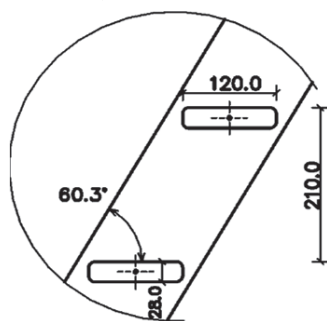

Překonaná výška Z	LIMBA horní lomení 14x210/120	
[mm]		
3160	+1	
3150	210	
3140	200	
3130	190	
3120	180	
3110	170	
3100	160	
3090	150	
3080	140	
3070	130	
3060	120	
3050	110	
2940	2940	
2930	200	
2920	190	
2910	180	
2900	170	
2890	160	
2880	150	
2870	140	
2860	130	
2850	120	
2840	110	
2830	100	
2730	-1	
2720	200	
2710	190	
2700	180	
2690	170	
2680	160	
2670	150	
2660	140	
2650	130	
2640	120	
2630	110	
2620	100	
2520	-2	
2510	200	
2500	190	
2490	180	
2480	170	
2470	160	
2460	150	
2450	140	
2440	130	
2430	120	
2420	110	
2410	100	
2310	-3	
2300	200	
2290	190	
2280	180	
2270	170	
2260	160	
2250	150	
2240	140	
2230	130	
2220	120	
2210	110	
2200	100	

Šířka ramene - 500; 650mm

(měřeno na vnějších stranách schodnic)

Podstupnice - ne

Materiál - smrk

Kování pro sestavení schodiště - ano

Tloušťka materiálu - 28mm

Sloupky - 70x70mm

Profil madla - Ω 46x55mm

Výplň zábradlí - 52x28mm

Šířka stupně - 120mm

Výška stupně - 210mm

Přesah stupně - 0mm

Sklon - 60,3°

Rozměry				Kč/ks
Šířka	X	Y	Z	Bez podstupnic
[cm]	[mm]	[mm]	[mm]	SMRK
"50"	520	1490	2940	8 486 Kč
"65"	670	1640	2940	9 680 Kč