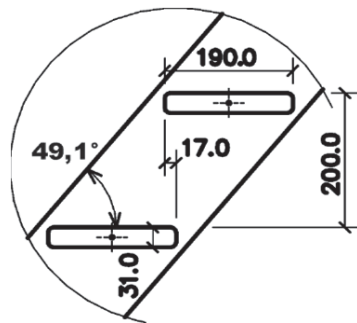

Překonávaná výška Z	Larix spodní lomení 15x200/173	
[mm]		
3220	+1	
3210	210	
3200	200	Zkrácená výška prvního stupně
3190	190	Délka schodiště "80" Y = 2417 mm
3180	180	Délka schodiště "70" Y = 2317 mm
3170	170	Přídavný nástupní stupeň
3160	160	
3150	150	
3140	140	
3130	130	
3120	120	
3110	110	
3000	3000	
2990	190	
2980	180	Zkrácená výška prvního stupně
2970	170	Délka schodiště "80" Y = 2417 mm
2960	160	Délka schodiště "70" Y = 2317 mm
2950	150	Standardní schodiště
2940	140	
2930	130	
2920	120	
2910	110	
2900	100	
2890	90	
2800	-1	
2790	190	
2780	180	Zkrácená výška prvního stupně
2770	170	Délka schodiště "80" Y = 2244 mm
2760	160	Délka schodiště "70" Y = 2144 mm
2750	150	Zkrácení schodiště -1stupeň
2740	140	
2730	130	
2720	120	
2710	110	
2700	100	
2690	90	
2600	-2	
2590	190	
2580	180	Zkrácená výška prvního stupně
2570	170	Délka schodiště "80" Y = 2071 mm
2560	160	Délka schodiště "70" Y = 1971 mm
2550	150	Zkrácení schodiště -2stupeň
2540	140	
2530	130	
2520	120	
2510	110	
2500	100	
2490	90	
2400	-3	
2390	190	
2380	180	Zkrácená výška prvního stupně
2370	170	Délka schodiště "80" Y = 1898 mm
2360	160	Délka schodiště "70" Y = 1798 mm
2350	150	Zkrácení schodiště -3stupeň
2340	140	
2330	130	
2320	120	
2310	110	
2300	100	
2290	90	

Šířka ramene - 700; 800mm

(měřeno na vnějších stranách schodnic)

Podstupnice - ano; ne

Materiál - smrk; buk

Kování pro sestavení schodiště - ano

Tloušťka materiálu - 31mm

Sloupky - 70x70mm

Profil madla - Ω 46x55mm

Výplň zábradlí - 52x28mm

Šířka stupně - 173mm

Výška stupně - 200mm

Přesah stupně - 17mm

Sklon - 49,1°

Rozměry				Kč/ks			
Šířka	X	Y	Z	Bez podstupnic		S podstupnicemi	
[cm]	[mm]	[mm]	[mm]	SMRK	BUK	SMRK	BUK
"70"	750	2317	3000	18 480 Kč	28 741 Kč	20 850 Kč	32 861 Kč
"80"	850	2417	3000	19 546 Kč	30 286 Kč	21 916 Kč	34 406 Kč