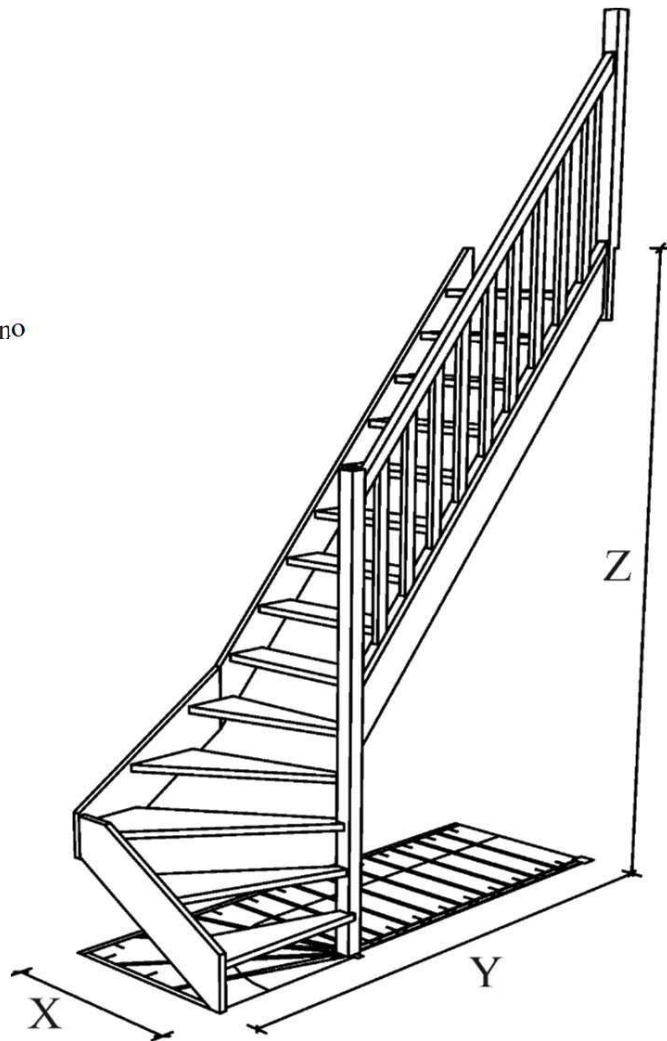

Šířka ramene - 700; 800mm

(měřeno na vnějších stranách schodnic)

Podstupnice - ano; ne

Materiál - smrk; buk

Kování pro sestavení schodiště - ano

Tloušťka materiálu - 31mm

Sloupky - 70x70mm

Profil madla - Ω 46x55mm

Výplň zábradlí - 52x28mm

Šířka stupně - 173mm

Výška stupně - 200mm

Přesah stupně - 17mm

Sklon - 49,1°

Rozměry				Kč/ks			
Šířka	X	Y	Z	Bez podstupnic		S podstupnicemi	
[cm]	[mm]	[mm]	[mm]	SMRK	BUK	SMRK	BUK
"70"	750	2317	3000	18 480 Kč	28 741 Kč	20 850 Kč	32 861 Kč
"80"	850	2417	3000	19 546 Kč	30 286 Kč	21 916 Kč	34 406 Kč