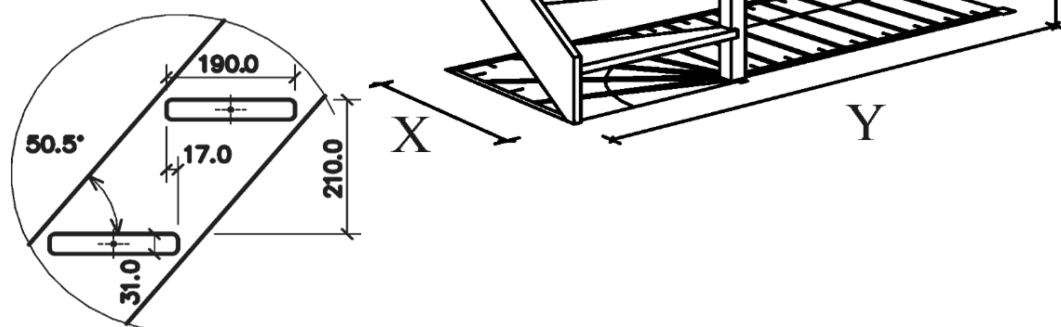

Šířka ramene - 700; 800mm

(měřeno na vnějších stranách schodnice)

Podstupnice - ano; ne

Materiál - smrk; buk

Kování pro sestavení schodiště - ano

Tloušťka materiálu - 31mm

Sloupky - 70x70mm

Profil madla - Ω 46x55mm

Výplň zábradlí - 52x28mm

Šířka stupně - 173mm

Výška stupně - 210mm

Přesah stupně - 17mm

Sklon - 50,5°

Rozměry				Kč/ks			
Šířka	X	Y	Z	Bez podstupnic		S podstupnicemi	
[cm]	[mm]	[mm]	[mm]	SMRK	BUK	SMRK	BUK
"70"	750	2144	2940	18 480 Kč	28 741 Kč	20 850 Kč	32 861 Kč
"80"	850	2244	2940	19 546 Kč	30 286 Kč	21 916 Kč	34 406 Kč