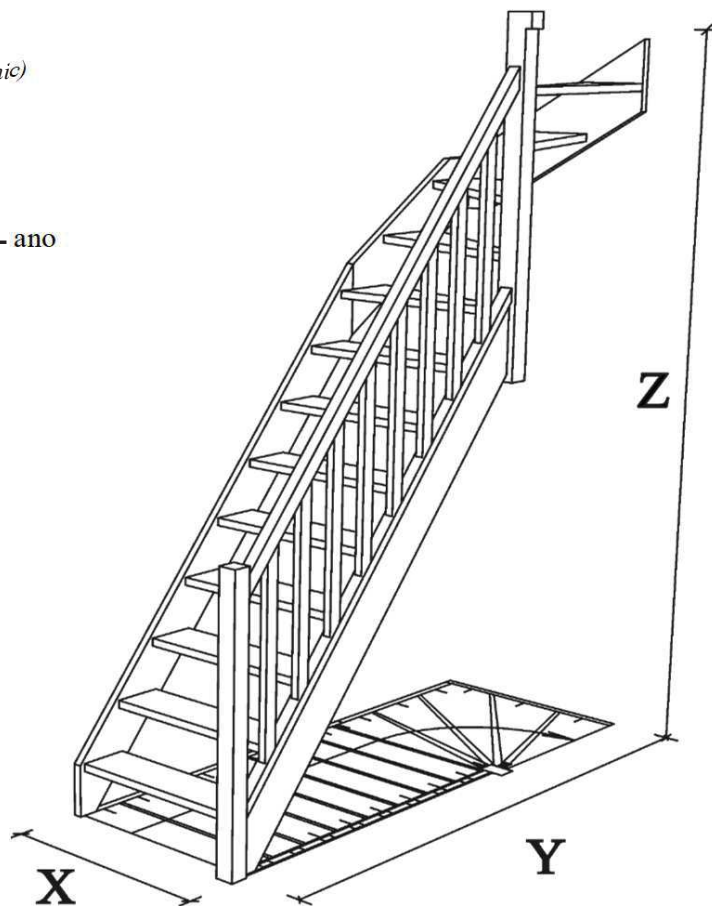

Šířka ramene - 700; 800mm

(měřeno na vnějších stranách schodnic)

Podstupnice - ano; ne

Materiál - smrk; buk

Kování pro sestavení schodiště - ano

Tloušťka materiálu - 31mm

Sloupky - 70x70mm

Profil madla - Ω 46x55mm

Výplň zábradlí - 52x28mm

Šířka stupně - 173mm

Výška stupně - 210mm

Přesah stupně - 17mm

Sklon - 50,5°

Rozměry				Kč/ks			
Šířka	X	Y	Z	Bez podstupnic		S podstupnicemi	
[cm]	[mm]	[mm]	[mm]	SMRK	BUK	SMRK	BUK
"70"	720	2140	2940	18 836 Kč	29 668 Kč	21 205 Kč	33 788 Kč
"80"	820	2240	2940	19 902 Kč	31 213 Kč	22 271 Kč	35 333 Kč