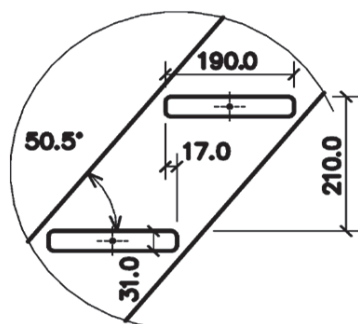

Překonávaná výška Z [mm]	Larix horní lomení 14x210/173
3160	+1
3150	210
3140	200
3130	190
3120	180
3110	170
3100	160
3090	150
3080	140
3070	130
3060	120
3050	110
2940	2940
2930	200
2920	190
2910	180
2900	170
2890	160
2880	150
2870	140
2860	130
2850	120
2840	110
2830	100
2730	-1
2720	200
2710	190
2700	180
2690	170
2680	160
2670	150
2660	140
2650	130
2640	120
2630	110
2620	100
2520	-2
2510	200
2500	190
2490	180
2480	170
2470	160
2460	150
2450	140
2440	130
2430	120
2420	110
2410	100
2310	-3
2300	200
2290	190
2280	180
2270	170
2260	160
2250	150
2240	140
2230	130
2220	120
2210	110
2200	100

Šířka ramene - 700; 800mm

(měřeno na vnějších stranách schodnic)

Podstupnice - ano; ne

Materiál - smrk; buk

Kování pro sestavení schodiště - ano

Tloušťka materiálu - 31mm

Sloupky - 70x70mm

Profil madla - Ω 46x55mm

Výplň zábradlí - 52x28mm

Šířka stupně - 173mm

Výška stupně - 210mm

Přesah stupně - 17mm

Sklon - 50,5°

Rozměry				Kč/ks			
Šířka	X	Y	Z	Bez podstupnic		S podstupnicemi	
[cm]	[mm]	[mm]	[mm]	SMRK	BUK	SMRK	BUK
"70"	720	2140	2940	18 836 Kč	29 668 Kč	21 205 Kč	33 788 Kč
"80"	820	2240	2940	19 902 Kč	31 213 Kč	22 271 Kč	35 333 Kč