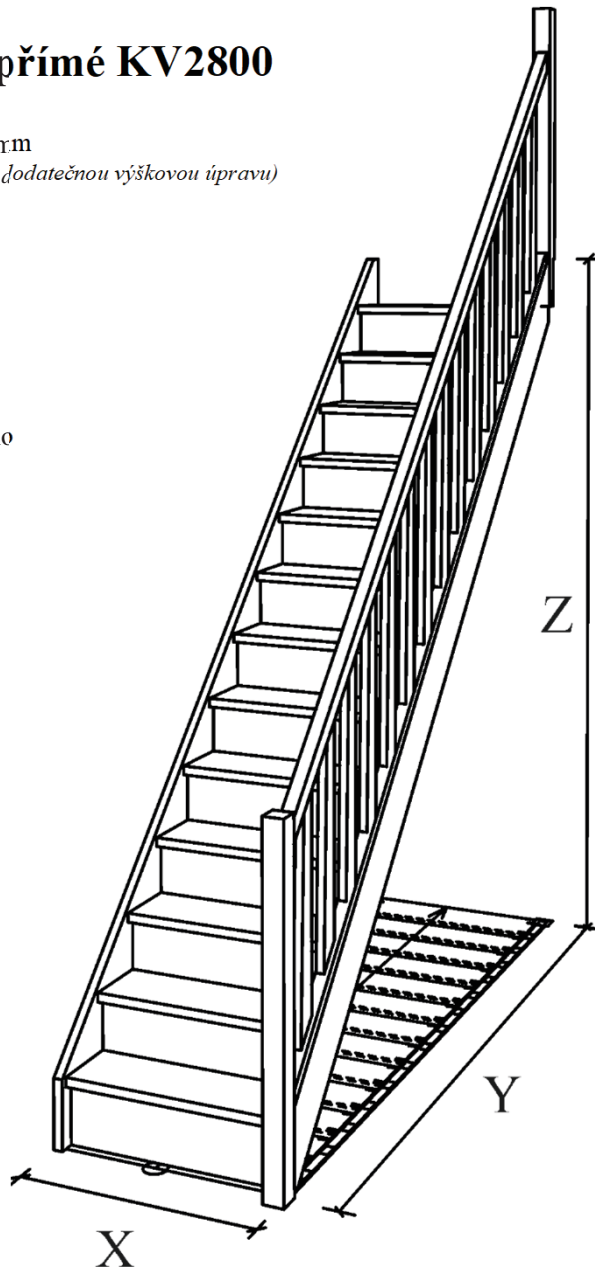

Překonávaná výška Z				
[mm]				
3050				
3040				
3030				
3020	+1			
3010	210			
3000	200	Zkrácená výška prvního stupně		
2990	190	Délka schodiště "90" Y = 2690 mm		
2980	180	Délka schodiště "80" Y = 2690 mm		
2970	170			
2960	160			
2950	150			
2940	140			
2930	130			
2920	120			
2910	110			
2830	230			
2820	220			
2810	210			
2800	2800			
2790	190	Zkrácená výška prvního stupně		
2780	180	Délka schodiště "90" Y = 2500 mm		
2770	170	Délka schodiště "80" Y = 2500 mm		
2760	160			
2750	150			
2740	140			
2730	130			
2720	120			
2710	110			
2700	100			
2690	90			
2600	-1			
2590	190	Zkrácená výška prvního stupně		
2580	180	Délka schodiště "90" Y = 2310 mm		
2570	170	Délka schodiště "80" Y = 2310 mm		
2560	160			
2550	150			
2540	140			
2530	130			
2520	120			
2510	110			
2500	100			
2490	90			
2400	-2			
2390	190	Zkrácená výška prvního stupně		
2380	180	Délka schodiště "90" Y = 2120 mm		
2370	170	Délka schodiště "80" Y = 2120 mm		
2360	160			
2350	150			
2340	140			
2330	130			
2320	120			
2310	110			
2300	100			
2290	90			
2200	-3			
2190	190	Zkrácená výška prvního stupně		
2180	180	Délka schodiště "90" Y = 1930 mm		
2170	170	Délka schodiště "80" Y = 1930 mm		
2160	160			
2150	150			
2140	140			
2130	130			
2120	120			
2110	110			
2100	100			
2090	90			

Šířka ramene - 800; 900mm

(měřeno na vnějších stranách schodnic)

Podstupnice - ano; ne

Materiál - smrk; buk

Kování pro sestavení schodiště - ano

Tloušťka materiálu - 31mm

Sloupky - 70x70mm

Profil madla - Ω 46x55mm

Výplň zábradlí - 52x28mm

Šířka stupně - 190mm

Výška stupně - 200mm

Přesah stupně - 30mm

Sklon - 46,5°

Rozměry (bez zábradlí)				Kč/ks			
Šířka	X	Y	Z	Bez podstupnic		S podstupnicemi	
[cm]	[mm]	[mm]	[mm]	SMRK	BUK	SMRK	BUK
"80"	800	2500	2800+30	11 203 Kč	18 685 Kč	14 588 Kč	27 813 Kč
"90"	900	2500	2800+30	-	-	15 288 Kč	28 730 Kč