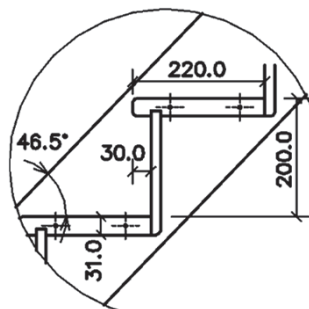

Překonávaná výška Z				
[mm]				
3050				
3040				
3030				
3020	+1			
3010	210			
3000	200	Zkrácená výška prvního stupně		
2990	190	Délka schodiště "90" Y = 2690 mm		
2980	180	Délka schodiště "80" Y = 2690 mm		
2970	170			
2960	160			
2950	150			
2940	140			
2930	130			
2920	120			
2910	110			
2830	230			
2820	220			
2810	210			
2800	2800			
2790	190	Zkrácená výška prvního stupně		
2780	180	Délka schodiště "90" Y = 2500 mm		
2770	170	Délka schodiště "80" Y = 2500 mm		
2760	160			
2750	150			
2740	140			
2730	130			
2720	120			
2710	110			
2700	100			
2690	90			
2600	-1			
2590	190	Zkrácená výška prvního stupně		
2580	180	Délka schodiště "90" Y = 2310 mm		
2570	170	Délka schodiště "80" Y = 2310 mm		
2560	160			
2550	150			
2540	140			
2530	130			
2520	120			
2510	110			
2500	100			
2490	90			
2400	-2			
2390	190	Zkrácená výška prvního stupně		
2380	180	Délka schodiště "90" Y = 2120 mm		
2370	170	Délka schodiště "80" Y = 2120 mm		
2360	160			
2350	150			
2340	140			
2330	130			
2320	120			
2310	110			
2300	100			
2290	90			
2200	-3			
2190	190	Zkrácená výška prvního stupně		
2180	180	Délka schodiště "90" Y = 1930 mm		
2170	170	Délka schodiště "80" Y = 1930 mm		
2160	160			
2150	150			
2140	140			
2130	130			
2120	120			
2110	110			
2100	100			
2090	90			

Šířka ramene - 800; 900mm

(měřeno na vnějších stranách schodnic)

Podstupnice - ano; ne

Materiál - smrk; buk

Kování pro sestavení schodiště - ano

Tloušťka materiálu - 31mm

Sloupky - 70x70mm

Profil madla - Ω 46x55mm

Výplň zábradlí - 52x28mm

Šířka stupně - 190mm

Výška stupně - 200mm

Přesah stupně - 30mm

Sklon - 46,5°

Rozměry (bez zábradlí)				Kč/ks			
Šířka	X	Y	Z	Bez podstupnic		S podstupnicemi	
[cm]	[mm]	[mm]	[mm]	SMRK	BUK	SMRK	BUK
"80"	800	2500	2800+30	11 203 Kč	18 685 Kč	14 588 Kč	27 813 Kč
"90"	900	2500	2800+30	-	-	15 288 Kč	28 730 Kč