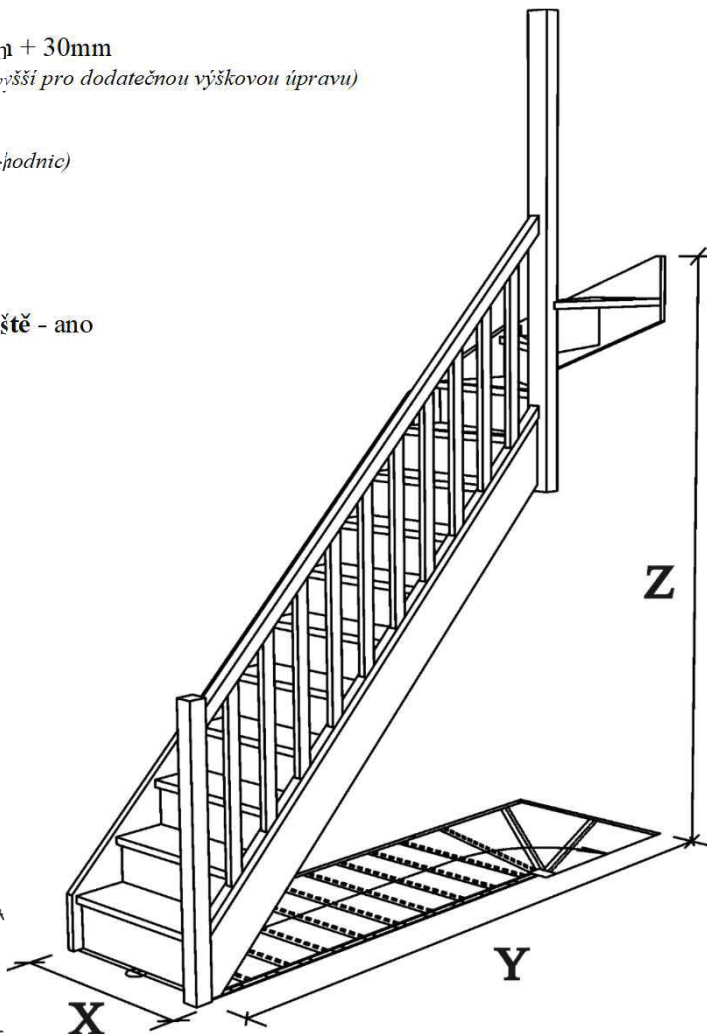

**Materiál - smrk; buk**

**Kování pro sestavení schodiště - ano**

**Tloušťka materiálu - 31mm**

**Sloupky - 70x70mm**

**Profil madla - Ω 46x55mm**

**Výplň zábradlí - 52x28mm**

**Šířka stupně - 190mm**

**Výška stupně - 200mm**

**Přesah stupně - 30mm**

**Sklon - 45,1°**

Rozměry				Kč/ks			
Šířka	X	Y	Z	Bez podstupnic		S podstupnicemi	
[cm]	[mm]	[mm]	[mm]	SMRK	BUK	SMRK	BUK
"80"	850	2940	3000+30	17 822 Kč	28 300 Kč	19 598 Kč	31 120 Kč
"90"	950	3040	3000+30	-	-	21 803 Kč	32 871 Kč