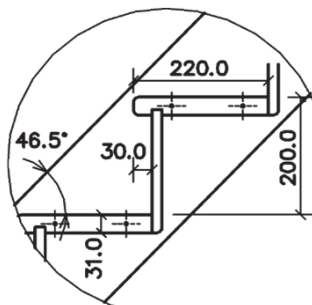

## JANA horní lomení KV 3000

**Konstrukční výška - 3000mm + 30mm**

(první stupeň vyroben o 30mm vyšší pro dodatečnou výškovou úpravu)

**Šířka ramene - 800;900mm**

(měřeno na vnějších stranách schodnic)

**Podstupnice - ano; ne**

**Materiál - smrk; buk**

**Kování pro sestavení schodiště - ano**

**Tloušťka materiálu - 31mm**

**Sloupky - 70x70mm**

**Profil madla - Ω 46x55mm**

**Výplň zábradlí - 52x28mm**

**Šířka stupně - 190mm**

**Výška stupně - 200mm**

**Přesah stupně - 30mm**

**Sklon - 45,1°**

Rozměry				Kč/ks			
Šířka	X	Y	Z	Bez podstupnic		S podstupnicemi	
[cm]	[mm]	[mm]	[mm]	SMRK	BUK	SMRK	BUK
"80"	850	2940	3000+30	17 822 Kč	28 300 Kč	19 598 Kč	31 120 Kč
"90"	950	3040	3000+30	-	-	21 803 Kč	32 871 Kč