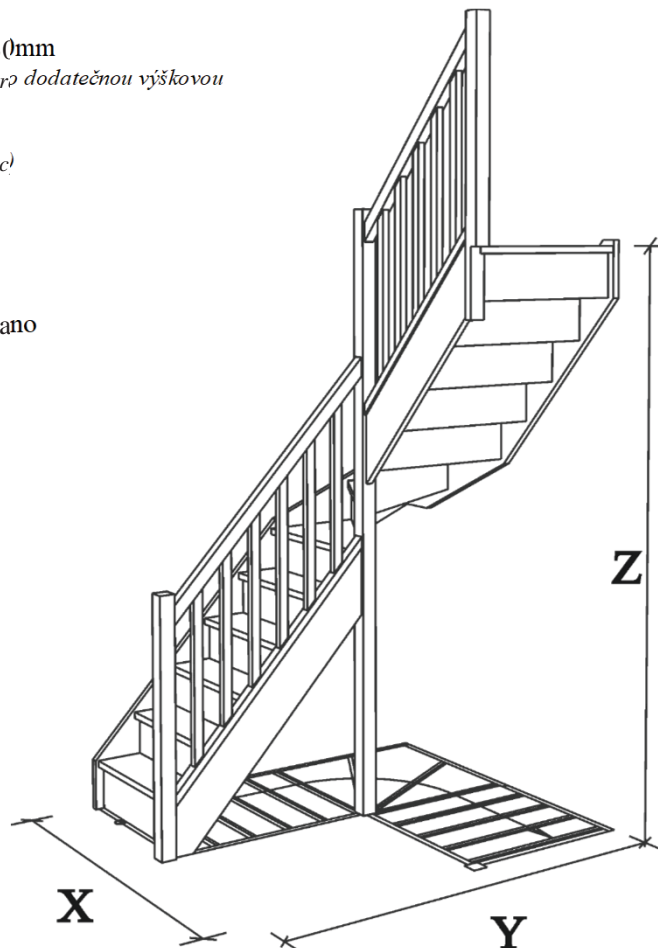

## HARMONIE středové lomení KV 2720

**Konstrukční výška - 2720mm + 30mm**

(první stupeň vyroben o 30mm vyšší pro dodatečnou výškovou

**Šířka ramene - 700; 800; 900mm**

(měřeno na vnějších stranách schodnic)

**Podstupnice - ano; ne**

**Materiál - smrk; buk**

**Kování pro sestavení schodiště - ano**

**Tloušťka materiálu - 31mm**

**Sloupky - 70x70mm**

**Profil madla - Ω 46x55mm**

**Výplň zábradlí - 52x28mm**

**Šířka stupně - 188mm**

**Výška stupně - 209,2mm**

**Přesah stupně - 25mm**

**Sklon - 48,1°**

Rozměry				Kč/ks			
Šířka	X	Y	Z	Bez podstupnic		S podstupnicemi	
[cm]	[mm]	[mm]	[mm]	SMRK	BUK	SMRK	BUK
"70"	1520	1695	2720+30	18 122 Kč	28 815 Kč	19 986 Kč	34 037 Kč
"80"	1620	1795	2720+30	19 054 Kč	30 076 Kč	22 471 Kč	36 739 Kč
"90"	1720	1895	2720+30	19 986 Kč	30 796 Kč	24 645 Kč	38 720 Kč