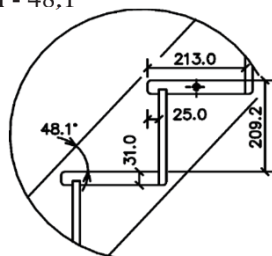

## HARMONIE středové lomení KV 2720

**Konstrukční výška - 2720mm + 30mm**

(první stupeň vyroben o 30mm vyšší pro dodatečnou výškovou

**Šířka ramene - 700; 800; 900mm**

(měřeno na vnějších stranách schodnic)

**Podstupnice - ano; ne**

**Materiál - smrk; buk**

**Kování pro sestavení schodiště - ano**

**Tloušťka materiálu - 31mm**

**Sloupky - 70x70mm**

**Profil madla - Ω 46x55mm**

**Výplň zábradlí - 52x28mm**

**Šířka stupně - 188mm**

**Výška stupně - 209,2mm**

**Přesah stupně - 25mm**

**Sklon - 48,1°**

Rozměry				Kč/ks			
Šířka	X	Y	Z	Bez podstupnic		S podstupnicemi	
[cm]	[mm]	[mm]	[mm]	SMRK	BUK	SMRK	BUK
"70"	1520	1695	2720+30	18 122 Kč	28 815 Kč	19 986 Kč	34 037 Kč
"80"	1620	1795	2720+30	19 054 Kč	30 076 Kč	22 471 Kč	36 739 Kč
"90"	1720	1895	2720+30	19 986 Kč	30 796 Kč	24 645 Kč	38 720 Kč