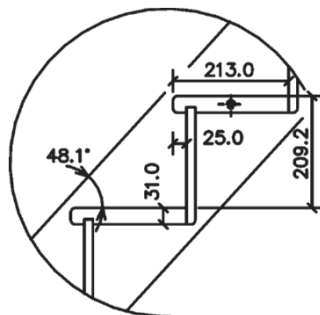

Konstrukční výška - 2720mm + 30mm

(první stupeň vyroben o 30mm vyšší pro dodatečnou výškovou úpravu)

Šířka ramene - 700; 800; 900mm

(měřeno na vnějších stranách schodnice)

Podstupnice - ano; ne

Materiál - smrk; buk

Kování pro sestavení schodiště - ano

Tloušťka materiálu - 31 mm

Sloupky - 70x70mm

Profil madla - Ω 46x55mm

Výplň zábradlí - 52x28mm

Šířka stupně - 188mm

Výška stupně - 209,2mm

Přesah stupně - 25mm

Sklon - 48,1°

Rozměry				Kč/ks			
Šířka	X	Y	Z	Bez podstupnic		S podstupnicemi	
[cm]	[mm]	[mm]	[mm]	SMRK	BUK	SMRK	BUK
"70"	755	2460	2720 +30	15 740 Kč	25 033 Kč	17 397 Kč	29 626 Kč
"80"	855	2560	2720 +30	16 673 Kč	26 204 Kč	19 572 Kč	32 057 Kč
"90"	955	2660	2720 +30	17 397 Kč	26 834 Kč	21 435 Kč	33 678 Kč