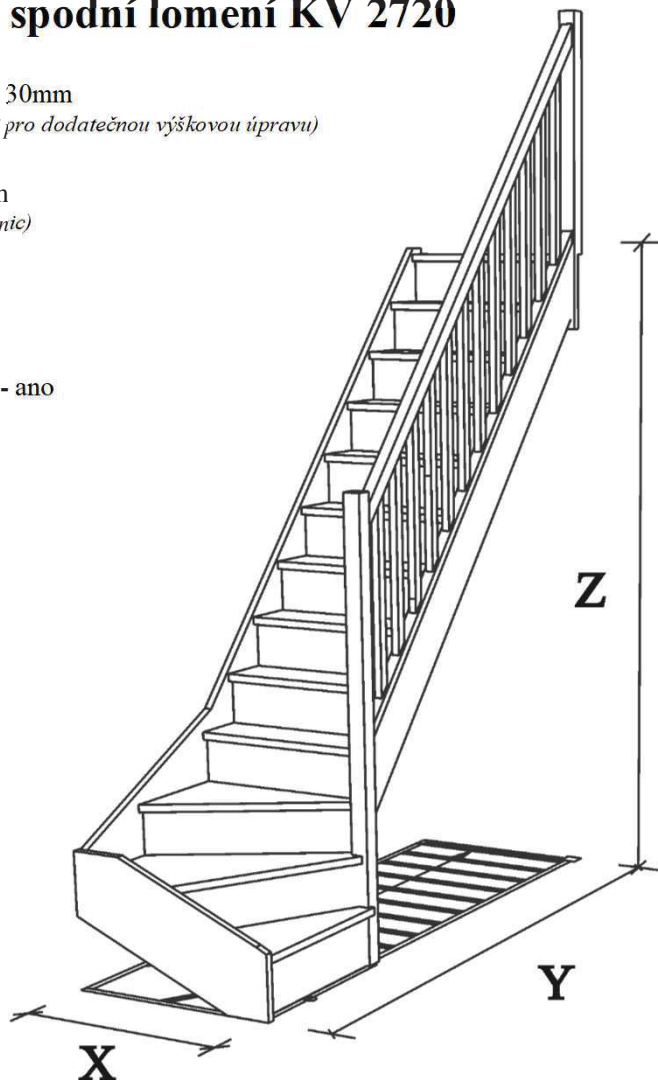

Konstrukční výška - 2720mm + 30mm

(první stupeň vyroben o 30mm vyšší pro dodatečnou výškovou úpravu)

Šířka ramene - 700; 800; 900mm

(měřeno na vnějších stranách schodnice)

Podstupnice - ano; ne

Materiál - smrk; buk

Kování pro sestavení schodiště - ano

Tloušťka materiálu - 31 mm

Sloupky - 70x70mm

Profil madla - Ω 46x55mm

Výplň zábradlí - 52x28mm

Šířka stupně - 188mm

Výška stupně - 209,2mm

Přesah stupně - 25mm

Sklon - 48,1°

Rozměry				Kč/ks			
Šířka	X	Y	Z	Bez podstupnic		S podstupnicemi	
[cm]	[mm]	[mm]	[mm]	SMRK	BUK	SMRK	BUK
"70"	755	2460	2720 +30	15 740 Kč	25 033 Kč	17 397 Kč	29 626 Kč
"80"	855	2560	2720 +30	16 673 Kč	26 204 Kč	19 572 Kč	32 057 Kč
"90"	955	2660	2720 +30	17 397 Kč	26 834 Kč	21 435 Kč	33 678 Kč